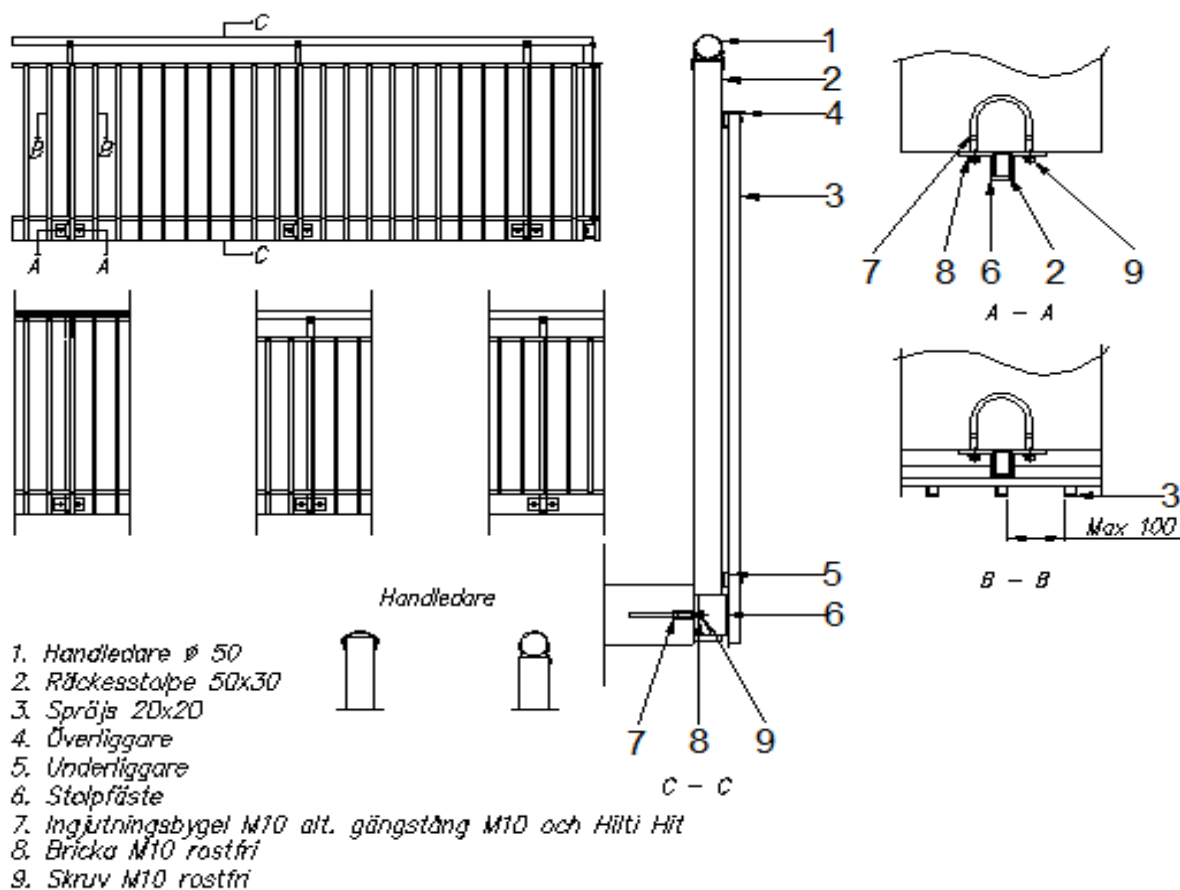

Classic spröjsräcke kan användas både till renoveringar och till nybyggnation.

Räckets fyllning består av fyrkantsprofil 20x20 millimeter i valfri standardkulör.

Olika utförande finns såsom täckning eller ej av balkongplattans sida och hur högt upp spröjsen skall gå mot handledaren.

Räcket kan kompletteras med glas eller laminat.

Kvalitet: NAP Byggsystem är certifierade enligt SS EN 1090 och ISO 9001, vilket garanterar att vi följer gällande regler och att vi levererar en jämn och hög kvalitet. Vi arbetar även förebyggande och strävar efter minsta möjliga miljöpåverkan samtidigt som vi ser till att våra produkter är återvinningsbara.