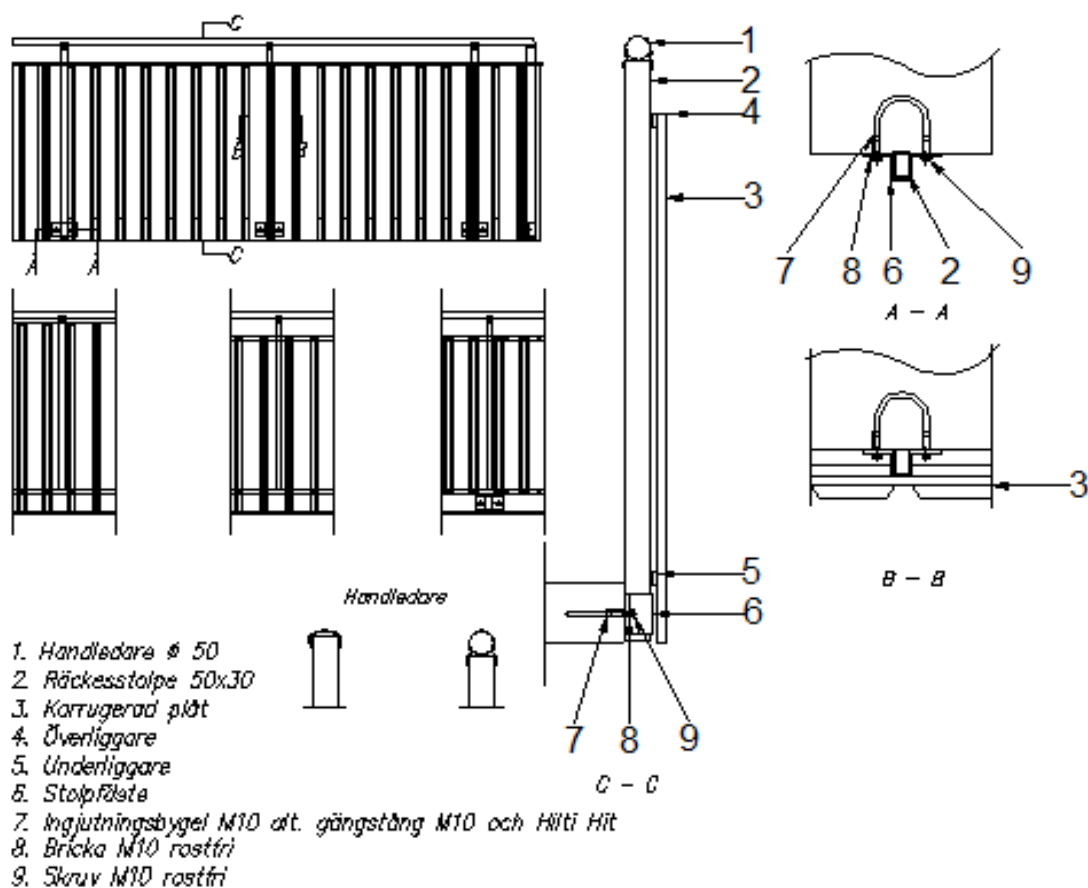

## NAP Original – Profilerat plåträcke

Original profilerat plåträcke kan användas både till renoveringar och till nybyggnation.

Räckets fyllning består av profilerad plåt i aluminium eller stål i valfri standardkulör.

Olika utförande finns såsom täckning eller ej av balkongplattans sida och hur högt upp spröjsen skall gå mot handledaren.

Räcket kan kompletteras med öppning av glas eller laminat.

**Kvalitet:** NAP Byggsystem är certifierade enligt SS EN 1090 och ISO 9001, vilket garanterar att vi följer gällande regler och att vi levererar en jämn och hög kvalitet. Vi arbetar även förebyggande och strävar efter minsta möjliga miljöpåverkan samtidigt som vi ser till att våra produkter är återvinningsbara.