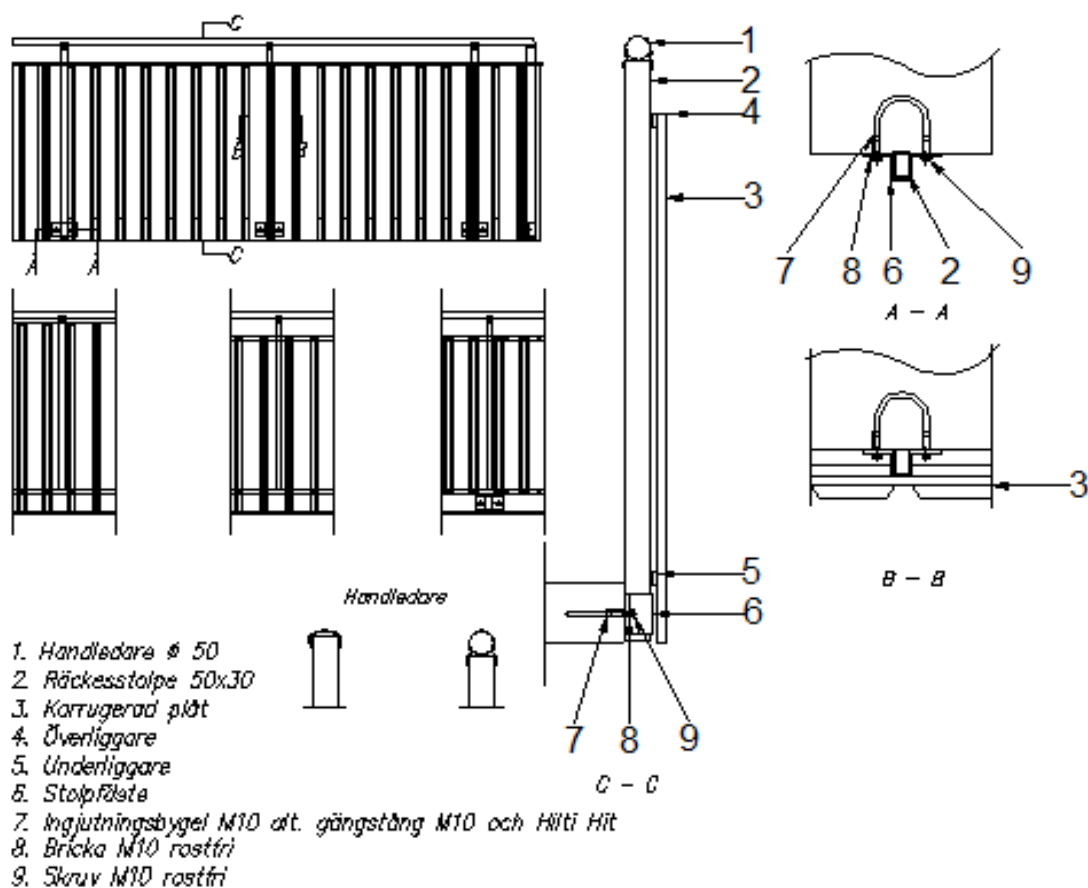

NAP Original –  
Profilerat  
plåträcke  
Sinusform

Original profilerat plåträcke kan användas både till renoveringar och till nybyggnation.

Räckets fyllning består av profilerad plåt i aluminium eller stål i valfri standardkulör.

Olika utförande finns såsom täckning eller ej av balkongplattans sida och hur högt upp spröjsen skall gå mot handledaren.

Räcket kan kompletteras med öppning av glas eller laminat.

**Kvalitet:** NAP Byggsystem är certifierade enligt SS EN 1090 och ISO 9001, vilket garanterar att vi följer gällande regler och att vi levererar en jämn och hög kvalitet. Vi arbetar även förebyggande och strävar efter minsta möjliga miljöpåverkan samtidigt som vi ser till att våra produkter är återvinningsbara.