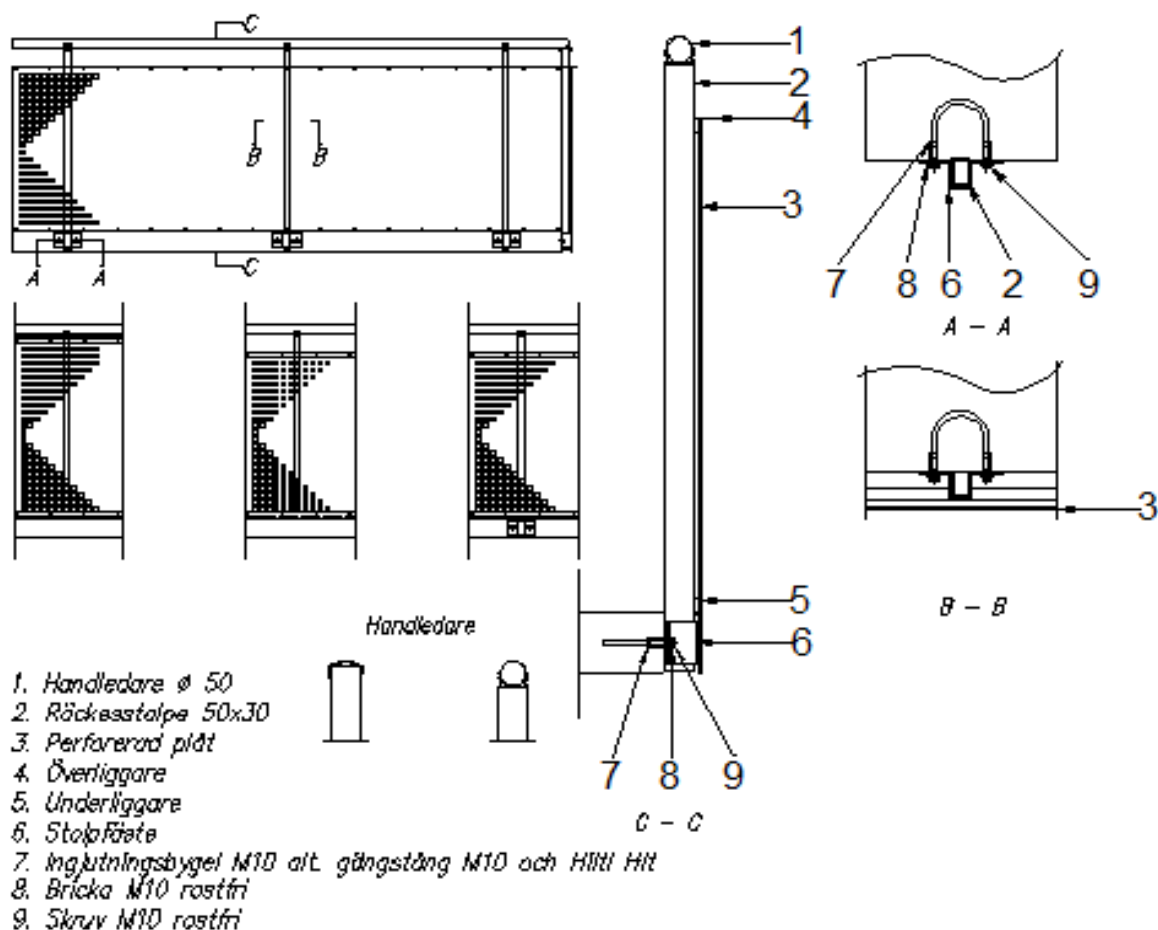

DeLuxe perforerat plåträcke kan användas både till renoveringar och till nybyggnation.

Räckets fyllning består av perforerad plåt i olika mönster och i valfri standardkulör.

Olika utförande finns såsom täckning eller ej av balkongplattans sida och hur högt upp spröjsen skall gå mot handledaren.

Räcket kan kompletteras med t.ex. dekorror.

Kvalitet: NAP Byggsystem är certifierade enligt SS EN 1090 och ISO 9001, vilket garanterar att vi följer gällande regler och att vi levererar en jämn och hög kvalitet. Vi arbetar även förebyggande och strävar efter minsta möjliga miljöpåverkan samtidigt som vi ser till att våra produkter är återvinningsbara.